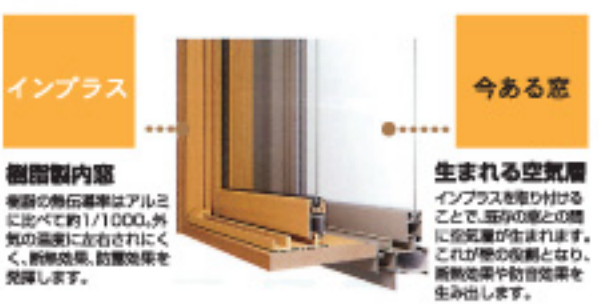

インプラスを取り付ける事によってその他断熱効果・防音効果もアップします!!

441234 検索
商品の購入はネット通販サイト<http://441234.com>でどうぞ。
パソコン、携帯電話、iPhone、スマートフォンなどからアクセスできます。

**コストパフォーマンスを追求した
ベーシックモデルです。**
基本性能を充実させ、オフィスや
ご家庭で手軽にお使い頂けます。

富士通A4ノートパソコン
LIFEBOOK A540/CX FMVXN4HJ4Z

●CPU: Core i7-3520M (2.9GHz) ●メモリ: 4GB ●SSD: 500GB ●OS: Windows 7 Professional ●ディスプレイ: 15.6インチ (1600x900) ●カメラ: 1.3メガピクセル ●無線LAN: IEEE 802.11n ●Bluetooth: Ver. 2.0 ●指紋センサー ●Webカメラ ●USB 3.0ポート ●VGAポート ●ヘッドセットジャック ●電源ボタン ●電源スイッチ ●電源ケーブル ●電源アダプター ●電源アダプターケーブル ●電源アダプターケーブル

5台限定 34,800円 送料 無料

石油ストーブ コンパクトタイプも火災予防の
「こぼれまじ」を標準装備。

RS-S23B **RS-S29B**

3.8L
タンク
6.5kW
消費電力
8.5kW
消費電力

3.8L
タンク
6.5kW
消費電力
10.5kW
消費電力

11,800円 **14,800円**

facebook情報発信中 <http://www.facebook.com/441234.com>
twitter情報発信中 <http://twitter.com/441234com>

いのうえ電器 <http://441234.com>